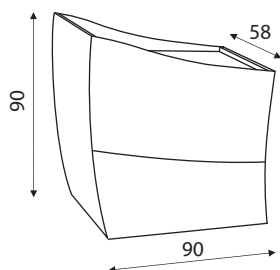

нощно шкафче

цена - 347 лв. за 1 бр.

Корпусите на скрин и на нощни шкафчета не се изработват от MDF high gloss 0080 и 0085!

легло Atlas

размери в см L(L₁) B	за матрак	II група	III група	IV група	aqua clean**
182(162)/224	140/200	1322 лв.	1432 лв.	1498 лв.	1672 лв.
202(182)/224	160/200	1354 лв.	1470 лв.	1540 лв.	1727 лв.
222(202)/224	180/200	1418 лв.	1538 лв.	1612 лв.	1806 лв.

*цените са без включен матрак

**<http://www.aquaclean.com>

H		L				H		L			
180 - 220		от 140 до 179	от 180 до 200	от 201 до 220	от 221 до 240	221 - 250		от 180 до 200	от 201 до 220	от 221 до 240	
V N		1319 лв.	1355 лв.	1379 лв.	/	V N		1391 лв.	1415 лв.	/	
55 - 70см	с вътрешни чекмеджета					55 - 70см	с вътрешни чекмеджета				
V N⁺		1499 лв.	1535 лв.	1559 лв.	/	V N⁺		1612 лв.	1714 лв.	/	
63 - 70см						63 - 70см					
V S		/	1415 лв.	1439 лв.	1499 лв.	V S		1487 лв.	1511 лв.	1535 лв.	
55 - 70см	с вътрешни чекмеджета					55 - 70см	с вътрешни чекмеджета				
V S⁺		/	1559 лв.	1595 лв.	1619 лв.	V S⁺		1595 лв.	1619 лв.	1679 лв.	
63 - 70см						63 - 70см					

! Схеми и размери на всички разпределения на гардероби на стр. 12 и 13.