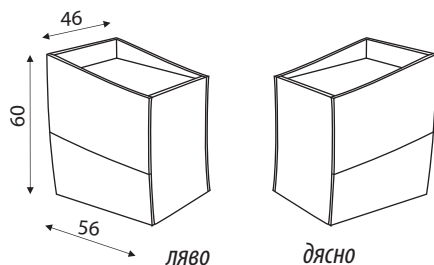

нощно шкафче

цена - 347 лв. за 1 бр.

Корпусите на скрин и на нощни шкафчета не се изработват от MDF high gloss 0080 и 0085!

легло Atlas

размери в см L(L₁) B	за матрак	II група	III група	IV група	aqua clean**
182(162)/224	140/200	1322 лв.	1432 лв.	1498 лв.	1672 лв.
202(182)/224	160/200	1354 лв.	1470 лв.	1540 лв.	1727 лв.
222(202)/224	180/200	1418 лв.	1538 лв.	1612 лв.	1806 лв.

*цените са без включен матрак

**<http://www.aquaclean.com>

H		L				H		L			
180 - 220		от 140 до 179	от 180 до 200	от 201 до 220	от 221 до 240	221 - 250		от 180 до 200	от 201 до 220	от 221 до 240	
V N		1319 лв.	1355 лв.	1379 лв.	/	V N		1391 лв.	1415 лв.	/	
55 - 70см	с вътрешни чекмеджета					55 - 70см	с вътрешни чекмеджета				
V N⁺		1499 лв.	1535 лв.	1559 лв.	/	V N⁺		1612 лв.	1714 лв.	/	
63 - 70см						63 - 70см					
V S		/	1415 лв.	1439 лв.	1499 лв.	V S		1487 лв.	1511 лв.	1535 лв.	
55 - 70см	с вътрешни чекмеджета					55 - 70см	с вътрешни чекмеджета				
V S⁺		/	1559 лв.	1595 лв.	1619 лв.	V S⁺		1595 лв.	1619 лв.	1679 лв.	
63 - 70см						63 - 70см					

! Схеми и размери на всички разпределения на гардероби на стр. 12 и 13.