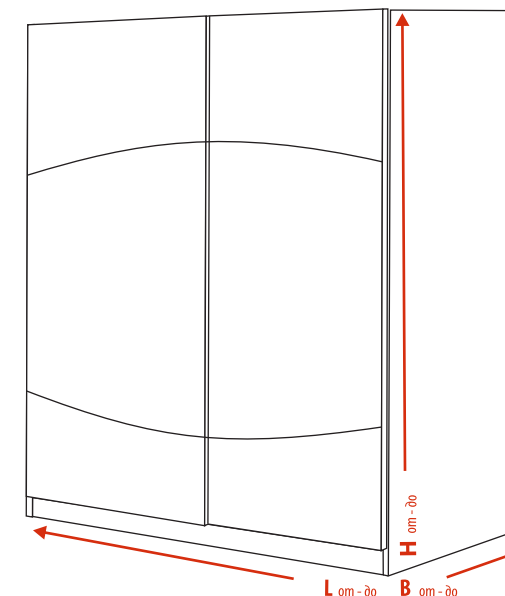

избор на  
размери  
през 1 см

### ОСКЪПЯВАНЕ:

- При поръчка на ПДЧ гланц W1000 ST30 само в лицето на гардероба или в челата на скрина и нощните шкафчета цената се увеличава с **10%**.
- При поръчка на ПДЧ гланц W1000 ST30 в лицето на гардероба и във видимите части от корпуса му цената се увеличава с **20%**.
- При поръчка на W1000 ST89, U999 ST76, MDF high gloss 0080 и 0085 **само в лицето на гардероба или в челата на скрина и нощните шкафчета цената се увеличава с 30%**.
- При поръчка на W1000 ST89, U999 ST76 **в корпусите на скрина и нощните шкафчета цената се увеличава с 30%**.
- При поръчка на MDF high gloss 0085 в лицето на гардероба и ПДЧ гланц W1000 ST30 във видимите части от корпуса му цената се увеличава с **40%**.