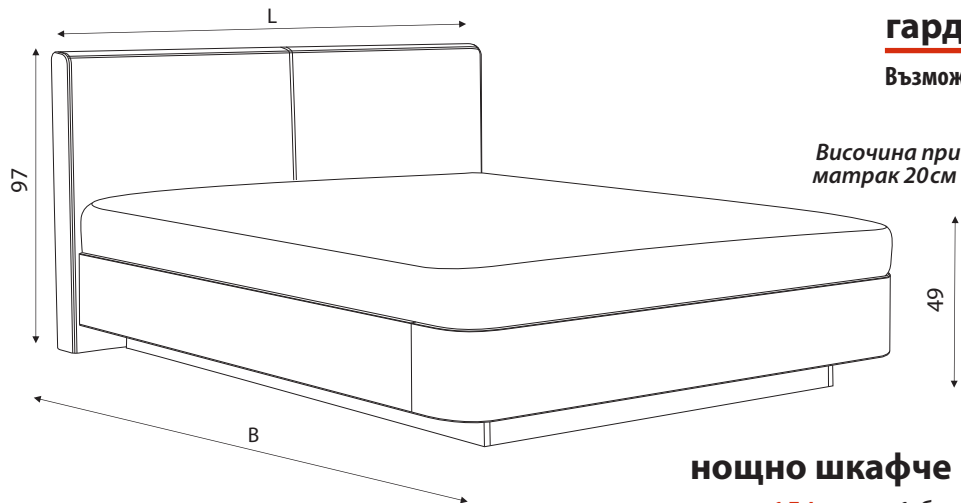

# Бианка

Леглото не се изработва от MDF high gloss 0080 и 0085!

## легло Бианка

размери в см L B	за матрак	група II и III
129/216	120/200	1126 лв.
149/216	140/200	1150 лв.
<b>169/216</b>	<b>160/200</b>	<b>1174 лв.</b>
189/216	180/200	1198 лв.

\*Цените са без включен матрак.