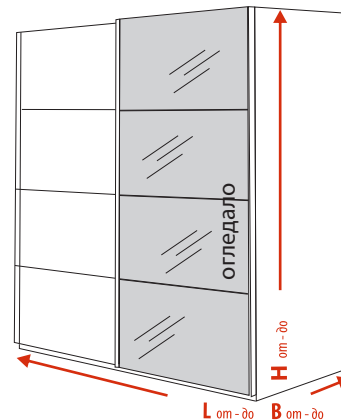

## легло Бианка

размери в см L B	за матрак	група II и III
129/216	120/200	1126 лв.
149/216	140/200	1150 лв.
<b>169/216</b>	<b>160/200</b>	<b>1174 лв.</b>
189/216	180/200	1198 лв.

\*Цените са без включен матрак.

избор на  
размери  
през 1 см

## гардероб Бианка

Възможност за плавно затваряне цена 106 лв.

N, N<sup>+</sup>, S, S<sup>+</sup>  
разпределение

push гардероб  
с външни чекмеджета  
водачи Quadro Push to Open

F разпределение