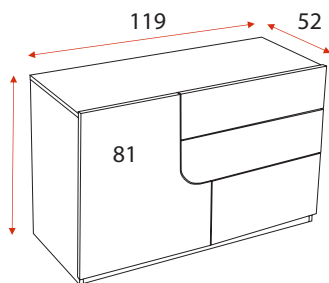

## гардероб Бианка

Възможност за плавно затваряне цена 106 лв.

N, N<sup>+</sup>, S, S<sup>+</sup>  
разпределение

push гардероб  
с външни чекмеджета  
водачи Quadro Push to Open

F разпределение

## нощно шкафче

цена - 154 лв. за 1 бр.

избор на размери през 1 см

L 35 - 60см  
B 40 - 50см  
H 34 - 41см

## скрин Бианка

цена - 454 лв. за 1 бр.

избор на размери през 1 см

L 90 - 119см  
B 50 - 54см  
H 75 - 90см

ляв вариант