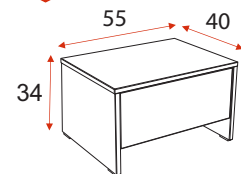

избор на  
размери  
през 1 см

## гардероб Бианка

Възможност за плавно затваряне цена 106 лв.

N, N<sup>+</sup>, S, S<sup>+</sup>  
разпределение

push гардероб  
с външни чекмеджета  
водачи Quadro Push to Open

F разпределение

## нощно шкафче

цена - 154 лв. за 1 бр.

избор на размери през 1 см

L 35 - 60см  
B 40 - 50см  
H 34 - 41см

## скрин Бианка

цена - 454 лв. за 1 бр.

избор на размери през 1 см

L 90 - 119см  
B 50 - 54см  
H 75 - 90см

ляв вариант