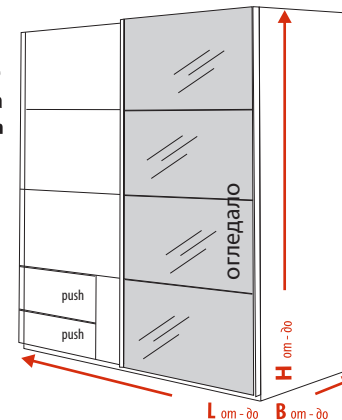

избор на  
размери  
през 1 см

## гардероб Бианка

Възможност за плавно затваряне цена 106 лв.

N, N<sup>+</sup>, S, S<sup>+</sup>  
разпределение

push гардероб  
с външни чекмеджета  
водачи Quadro Push to Open

F разпределение

## нощно шкафче

цена - 154 лв. за 1 бр.

избор на размери през 1 см

L 35 - 60см  
B 40 - 50см  
H 34 - 41см

## скрин Бианка

цена - 454 лв. за 1 бр.

избор на размери през 1 см

L 90 - 119см  
B 50 - 54см  
H 75 - 90см

ляв вариант