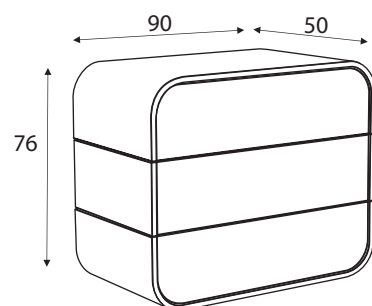

избор на
размери
през 1 см

нощно шкафче

цена - 322 лв. за 1 бр.

скрин Nordic

цена - 778 лв. за 1 бр.

легло Nordic

размери в см	за матрак	цена*
144/218	140/200	1894 лв.
164/218	160/200	1918 лв.
184/218	180/200	2038 лв.

*Цените са без включен матрак.

Леглото и корпусите на скрин и нощни шкафчета не се изработват от MDF high gloss 0080 и 0085!

гардероб Nordic

Възможност за плавно затваряне цена 106 лв.

N, N⁺, S, S⁺
разпределение

ОСКЪПЯВАНЕ:

- При поръчка на ПДЧ гланц W1000 ST30 само в лицето на гардероба цената се увеличава с **10%**.
- При поръчка на ПДЧ гланц W1000 ST30 в лицето на гардероба и във видимите части от корпуса му цената се увеличава с **20%**.
- При поръчка на W1000 ST89, U999 ST76, MDF high gloss 0080 и 0085 само **в лицето на гардероба** цената се увеличава с **30%**.
- При поръчка на MDF high gloss 0085 в лицето на гардероба и ПДЧ гланц W1000 ST30 във видимите части от корпуса му цената се увеличава с **40%**.