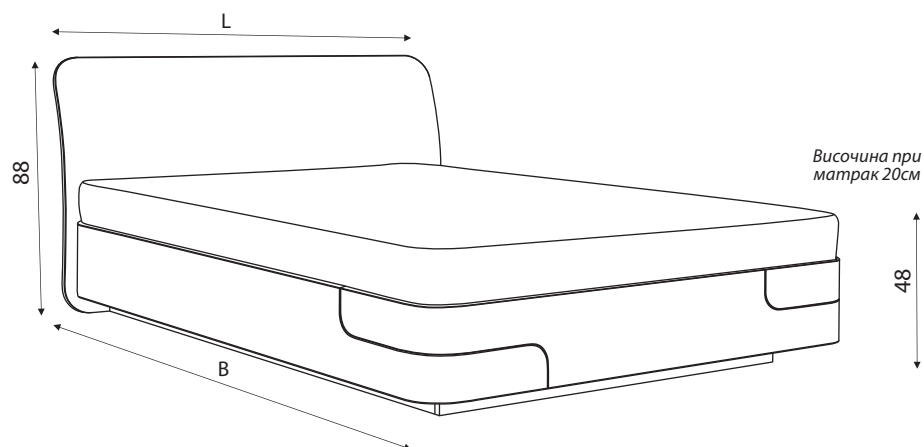

избор на
размери
през 1 см

нощно шкафче

цена - 322 лв. за 1 бр.

скрин Nordic

цена - 778 лв. за 1 бр.

легло Nordic

размери в см	за матрак	цена*
144/218	140/200	1894 лв.
164/218	160/200	1918 лв.
184/218	180/200	2038 лв.

*Цените са без включен матрак.

Леглото и корпусите на скрин и нощни шкафчета не се изработват от MDF high gloss 0080 и 0085!

гардероб Nordic

Възможност за плавно затваряне цена 106 лв.

N, N⁺, S, S⁺
разпределение