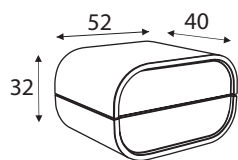

избор на
размери
през 1 см

нощно шкафче

цена - 322 лв. за 1 бр.

скрин Nordic

цена - 778 лв. за 1 бр.

легло Nordic

размери в см	за матрак	цена*
144/218	140/200	1894 лв.
164/218	160/200	1918 лв.
184/218	180/200	2038 лв.

H	L	L			H	L	L		
		от 140 до 179	от 180 до 200	от 201 до 220			от 221 до 240	от 180 до 200	от 201 до 220
180 - 220					221 - 250				
N					N				
B 55 - 70см		1319 лв.	1355 лв.	1379 лв.	B 55 - 70см		1391 лв.	1415 лв.	
с вътрешни чекмеджета					с вътрешни чекмеджета				
N⁺					N⁺				
B 63 - 70см		1499 лв.	1535 лв.	1559 лв.	B 63 - 70см		1612 лв.	1714 лв.	
S					S				
B 55 - 70см			1415 лв.	1439 лв.	1499 лв.	B 55 - 70см		1487 лв.	1511 лв.
с вътрешни чекмеджета					с вътрешни чекмеджета				
S⁺					S⁺				
B 63 - 70см			1559 лв.	1595 лв.	1619 лв.	B 63 - 70см		1595 лв.	1619 лв.