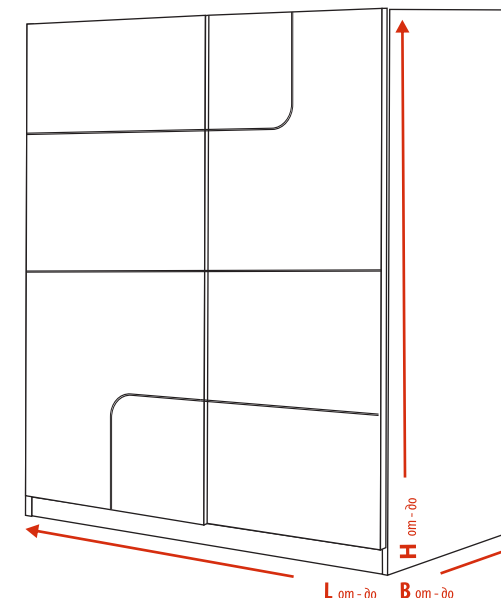

избор на
размери
през 1 см

нощно шкафче

цена - 322 лв. за 1 бр.

скрин Nordic

цена - 778 лв. за 1 бр.

легло Nordic

размери в см	за матрак	цена*
144/218	140/200	1894 лв.
164/218	160/200	1918 лв.
184/218	180/200	2038 лв.

*Цените са без включен матрак.

Леглото и корпусите на скрин и нощни шкафчета не се изработват от MDF high gloss 0080 и 0085!

гардероб Nordic

Възможност за плавно затваряне цена 106 лв.

N, N⁺, S, S⁺
разпределение

ОСКЪПЯВАНЕ:

- При поръчка на ПДЧ гланц W1000 ST30 само в лицето на гардероба цената се увеличава с **10%**.
- При поръчка на ПДЧ гланц W1000 ST30 в лицето на гардероба и във видимите части от корпуса му цената се увеличава с **20%**.
- При поръчка на W1000 ST89, U999 ST76, MDF high gloss 0080 и 0085 само **в лицето на гардероба** цената се увеличава с **30%**.
- При поръчка на MDF high gloss 0085 в лицето на гардероба и ПДЧ гланц W1000 ST30 във видимите части от корпуса му цената се увеличава с **40%**.