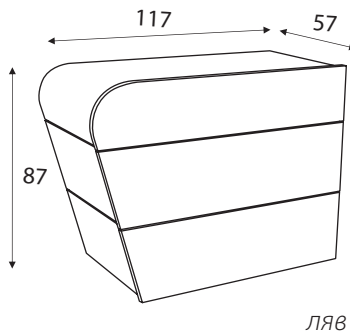

огледало Sense

цена - 178 лв. за 1 бр.

нощно шкафче

цена - 322 лв. за 1 бр.

скрин Sense

цена - 778 лв. за 1 бр.

Леглото, нощните шкафчета и корпусите на скрина не се изработват от MDF high gloss 0080 и 0085!

ОСКЪПЯВАНЕ :

- При поръчка на ПДЧ гланц W1000 ST30 само в лицето на гардероба или в челата на скрина цената се увеличава с **10%**.
- При поръчка на ПДЧ гланц W1000 ST30 в лицето на гардероба и във видимите части от корпуса му цената се увеличава с **20%**.
- При поръчка на W1000 ST89, U999 ST76, MDF high gloss 0080 и 0085 **само в лицето на гардероба или в челата на скрина цената се увеличава с 30%**.
- При поръчка на W1000 ST89, U999 ST76 за **леглото, нощните шкафчета и в корпуса на скрина цената се увеличава с 30%**.
- При поръчка на MDF high gloss 0085 в лицето на гардероба и ПДЧ гланц W1000 ST30 във видимите части от корпуса му цената се увеличава с **40%**.

легло Sense

размери в см L(L₁) B	за матрак	цена*
262(167)/230	140/200	2014 лв.
282(187)/230	160/200	2038 лв.
302(207)/230	180/200	2158 лв.

*Цените са без включен матрак.

H	L		H	L	
180 - 220	от 140 до 179	от 180 до 200	от 201 до 220	от 221 до 240	от 241 до 260
	от 261 до 280		221 - 250	от 180 до 200	от 201 до 220
	от 221 до 240	от 241 до 260		от 221 до 240	от 241 до 260
	от 261 до 280			от 241 до 260	от 261 до 280
N	1151 лв.	1175 лв.	1199 лв.		
V 55 - 70см					
с вътрешни чекмеджета					
N⁺	1391 лв.	1415 лв.	1439 лв.		
V 63 - 70см					
с вътрешни чекмеджета					
S	1319 лв.	1355 лв.	1379 лв.		
V 55 - 70см					
с вътрешни чекмеджета					
S⁺	1511 лв.	1535 лв.	1559 лв.		
V 63 - 70см					
с три врати					
Z			1535 лв.	1559 лв.	
V 55 - 70см					
с външни чекмеджета					
F	1679 лв.	1715 лв.	1739 лв.		
V 59 - 70см					
с външни чекмеджета