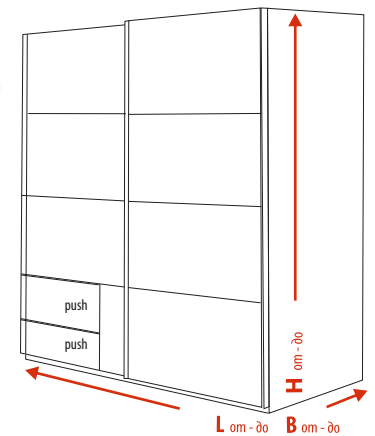

избор на размери през 1 см

**push гардероб**  
с външни чекмеджета  
водачи Quadro Push to Open

## гардероб Sense

Възможност за плавно затваряне цена 106 лв.

N, N<sup>+</sup>, S, S<sup>+</sup> разпределение

F разпределение