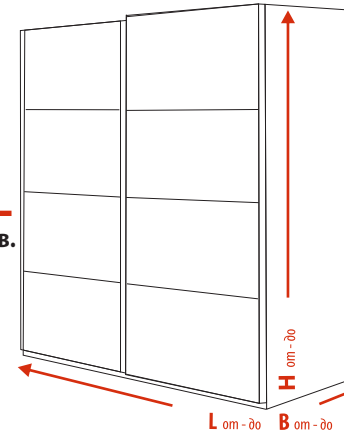

избор на размери през 1 см

**push гардероб**  
с външни чекмеджета  
водачи Quadro Push to Open

## гардероб Sense

Възможност за плавно затваряне цена 106 лв.

N, N<sup>+</sup>, S, S<sup>+</sup> разпределение

F разпределение

H	L		H	L	
180 - 220	от 140 до 179	от 180 до 200	от 201 до 220	от 221 до 240	от 241 до 260
	от 261 до 280		221 - 250	от 180 до 200	от 201 до 220
	от 221 до 240	от 241 до 260		от 221 до 240	от 241 до 260
	от 261 до 280			от 241 до 260	от 261 до 280
<b>N</b>	1151 лв.	1175 лв.	1199 лв.		
<b>V</b> 55 - 70см					
с вътрешни чекмеджета					
<b>N<sup>+</sup></b>	1391 лв.	1415 лв.	1439 лв.		
<b>V</b> 63 - 70см					
с вътрешни чекмеджета					
<b>S</b>	1319 лв.	1355 лв.	1379 лв.		
<b>V</b> 55 - 70см					
с вътрешни чекмеджета					
<b>S<sup>+</sup></b>	1511 лв.	1535 лв.	1559 лв.		
<b>V</b> 63 - 70см					
с три врати					
<b>Z</b>			1535 лв.	1559 лв.	
<b>V</b> 55 - 70см					
с външни чекмеджета					
<b>F</b>	1679 лв.	1715 лв.	1739 лв.		
<b>V</b> 59 - 70см					
с външни чекмеджета					