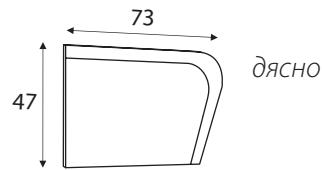

огледало Sense

цена - 178 лв. за 1 бр.

нощно шкафче

цена - 322 лв. за 1 бр.

скрин Sense

цена - 778 лв. за 1 бр.

Леглото, нощните шкафчета и корпусите на скрина не се изработват от MDF high gloss 0080 и 0085!

ОСКЪПЯВАНЕ :

- При поръчка на ПДЧ гланц W1000 ST30 само в лицето на гардероба или в челата на скрина цената се увеличава с **10%**.
- При поръчка на ПДЧ гланц W1000 ST30 в лицето на гардероба и във видимите части от корпуса му цената се увеличава с **20%**.
- При поръчка на W1000 ST89, U999 ST76, MDF high gloss 0080 и 0085 **само в лицето на гардероба или в челата на скрина цената се увеличава с 30%**.
- При поръчка на W1000 ST89, U999 ST76 за **леглото, нощните шкафчета и в корпуса на скрина цената се увеличава с 30%**.
- При поръчка на MDF high gloss 0085 в лицето на гардероба и ПДЧ гланц W1000 ST30 във видимите части от корпуса му цената се увеличава с **40%**.

легло Sense

размери в см L(L₁) B	за матрак	цена*
262(167)/230	140/200	2014 лв.
282(187)/230	160/200	2038 лв.
302(207)/230	180/200	2158 лв.

*Цените са без включен матрак.

H	L		H	L	
180 - 220	от 140 до 179	от 180 до 200	от 201 до 220	от 221 до 240	от 241 до 260
	от 261 до 280		221 - 250	от 180 до 200	от 201 до 220
	от 221 до 240	от 241 до 260		от 221 до 240	от 241 до 260
	от 261 до 280			от 241 до 260	от 261 до 280
N	1151 лв.	1175 лв.	1199 лв.		
V 55 - 70см					
с вътрешни чекмеджета					
N⁺	1391 лв.	1415 лв.	1439 лв.		
V 63 - 70см					
с вътрешни чекмеджета					
S	1319 лв.	1355 лв.	1379 лв.		
V 55 - 70см					
с вътрешни чекмеджета					
S⁺	1511 лв.	1535 лв.	1559 лв.		
V 63 - 70см					
с три врати					
Z			1535 лв.	1559 лв.	
V 55 - 70см					
с външни чекмеджета					
F	1679 лв.	1715 лв.	1739 лв.		
V 59 - 70см					
с външни чекмеджета