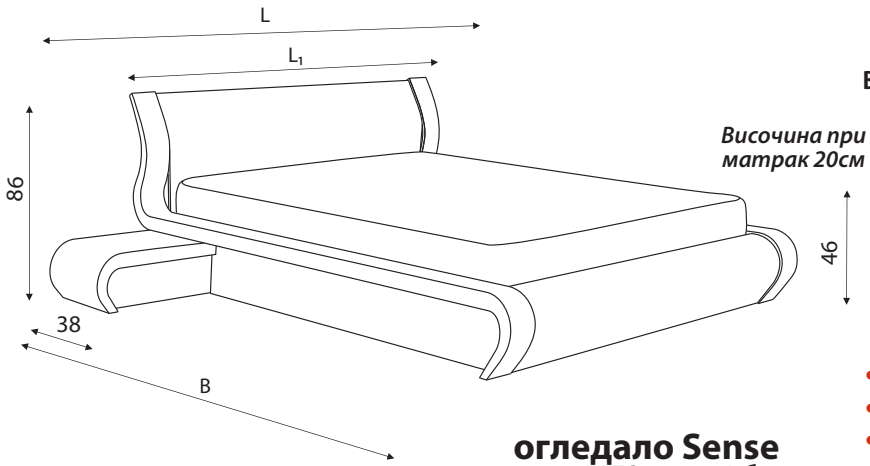

избор на размери през 1 см

**push гардероб**  
с външни чекмеджета  
водачи Quadro Push to Open